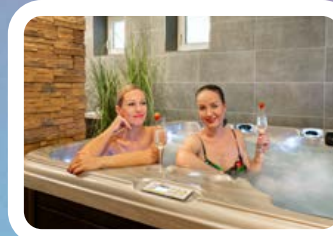

Vybavenie

Biliard, stolný futbal a stolný tenis, spoločenská miestnosť, vonkajší areál s preliezkami a altánkom, Wi-Fi, Xbox, LCD TV na všetkých izbách.....

penziongalanto.sk