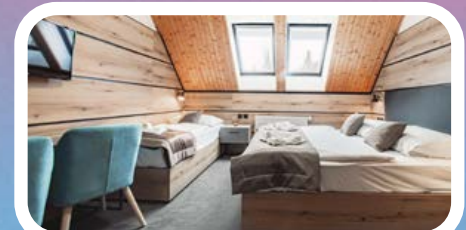

Penzión Horec

Penzión Horec v Jánskej doline ponúka príjemnú horskú atmosféru a moderné, komfortné izby pre Váš pohodlný pobyt.

Lokalita: Liptovský Ján

Cena: 5 dní /4 noci 172€ dieťa

V cene je zahrnuté:

- ubytovanie 2,3,4 lôžkových izbách
- moderné a komfortné izby
- 3x denne strava
- raňajky formou bufetu
- celodenný pitný režim
- filmový večer + palacinková párty
- pedagógovia 1x vstup do vírivky zdarma

Vybavenie

Biliard, stolný futbal a stolný tenis, spoločenská miestnosť, Wi-Fi, veľký vonkajší areál s preliezkami a altánkom, Xbox, LCD TV na všetkých izbách...

horecliptov.sk