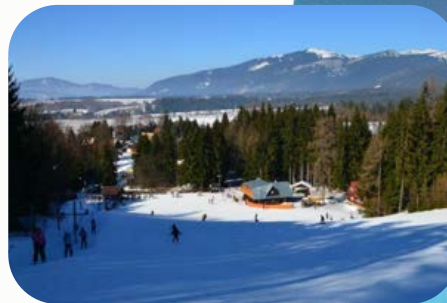

Ski Centrum Žiar - Dolinky

Lyžiarske stredisko nachádzajúce sa v obci Žiar pri Žiarskej doline s ideálnymi podmienkami na lyžovanie.

Ski Ilanovo

Menšie lyžiarske stredisko v mestskej časti Ilanovo. Vhodné najmä pre začiatočnikov.