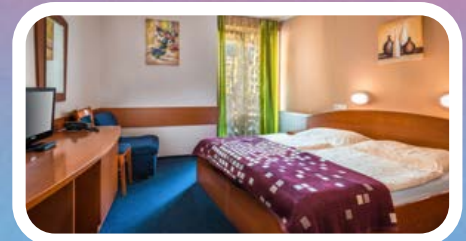

RELAX HOTEL FIM

V nádhernom prostredí Nízkyh Tatier ponúka Relax Hotel FIM komfortné ubytovanie s jedinečnou horskou atmosférou.

Lokalita: Demämovská Dolina - Jasná

Cena: 5 dní /4 noci 180€ dieťa

V cene je zahrnuté:

- ubytovanie 2,3,4 lôžkových izieb
- 3x denne strava
- raňajky formou bufetu
- celodenný pitný režim
- filmový večer + palacinková párty
- vstup do hotelového bazéna
- pedagógovia 1x vstup do vírivky zdarma

Vybavenie

Biliard, stolný futbal a stolný tenis, air hockey, spoločenská miestnosť, moderný detský kútik s preliezkou, Wi-Fi, Xbox, LCD TV na izbách...

fimjasna.sk