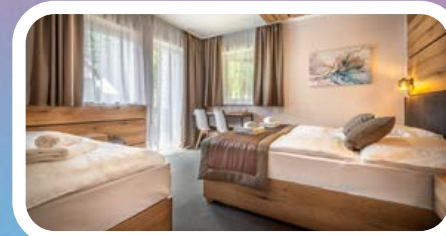

Penzión Galanto

Penzión Galanto v srdci Jánskej doliny je ideálnou voľbou pre lyžiarske zájazdy. Ponúka moderné a komfortné ubytovanie pre dokonalé pohodlie.

Lokalita: Liptovský Ján

Cena: 5 dní /4 noci 172€ dieťa

V cene je zahrnuté:

- ubytovanie 2,3,4 lôžkových izieb
- moderné a komfortné izby
- 3x denne strava + pitný režim
- raňajky formou bufetu
- filmový večer + palacinková párty
- vstup do soľnej jaskyne
- pedagógovia 1x vstup do vírivky zdarma

Vybavenie

Biliard, stolný futbal a stolný tenis, spoločenská miestnosť, vonkajší areál s preliezkami a altánkom, Wi-Fi, Xbox, LCD TV na všetkých izbách.....

penziongalanto.sk